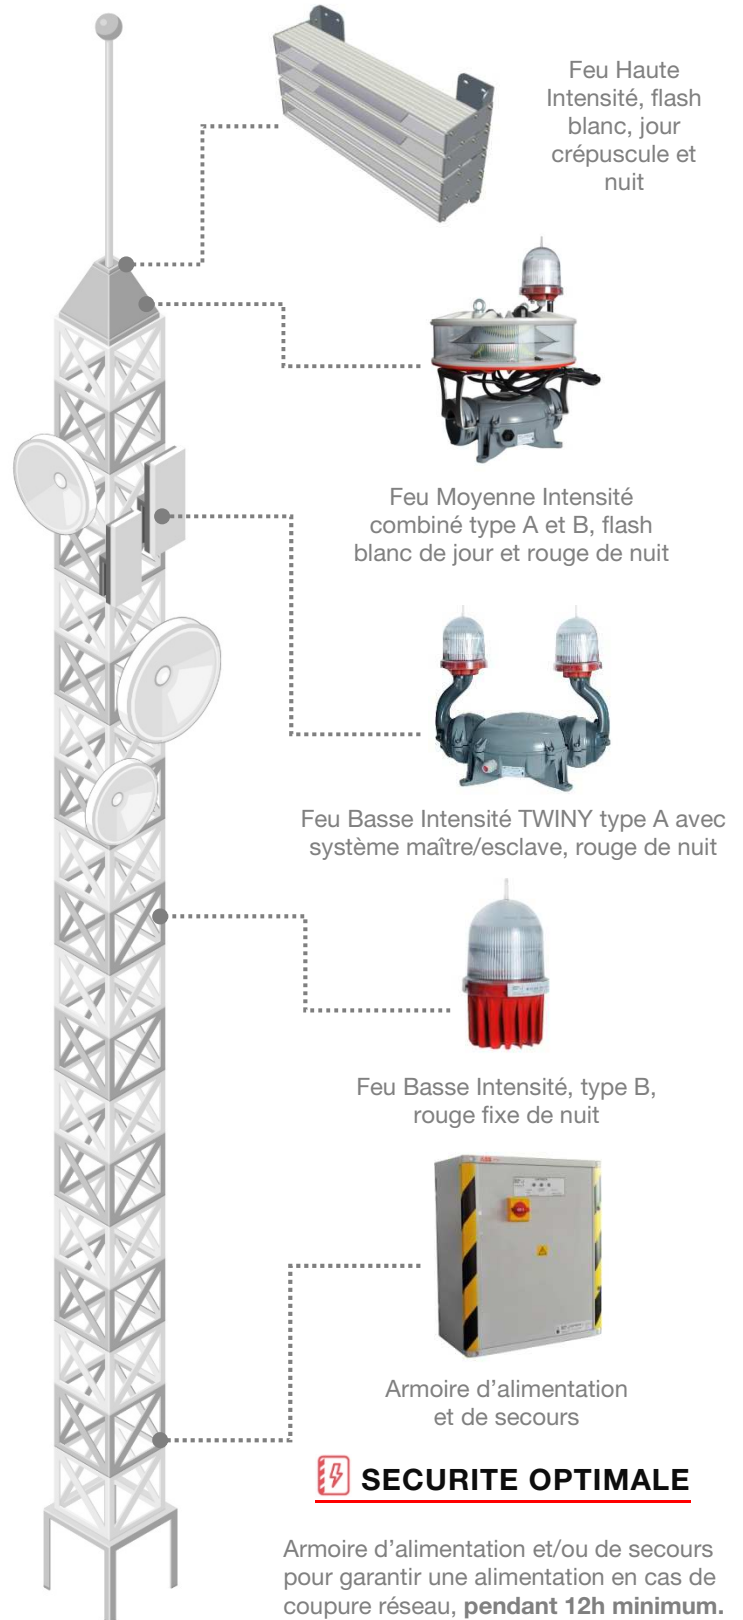

## **BALISAGE D'OBSTACLES LEDS**

Hauteur de l'obstacle	Balisage diurne	Balisage nocturne
		 (Si pylône non peint en rouge et blanc)
Plus de 150 mètres	Haute Intensité tous les 105 mètres	
90 - 150 mètres	Moyenne Intensité de type A au sommet et niveau intermédiaire si plus de 90 mètres	Moyenne Intensité de type B au sommet et niveau intermédiaire
45 - 90 mètres		- Moyenne Intensité de type B - Basse Intensité Type B au niveau intermédiaire
0 - 45 mètres		- Basse Intensité de type A

### **Nous proposons également**

Station solaire adaptée au site

Synchronisation des feux par GPS, filaire, TCP/IP, fibre optique, GSM,...

Report de défaut via contact sec, TCP/IP, fibre optique, GSM,...