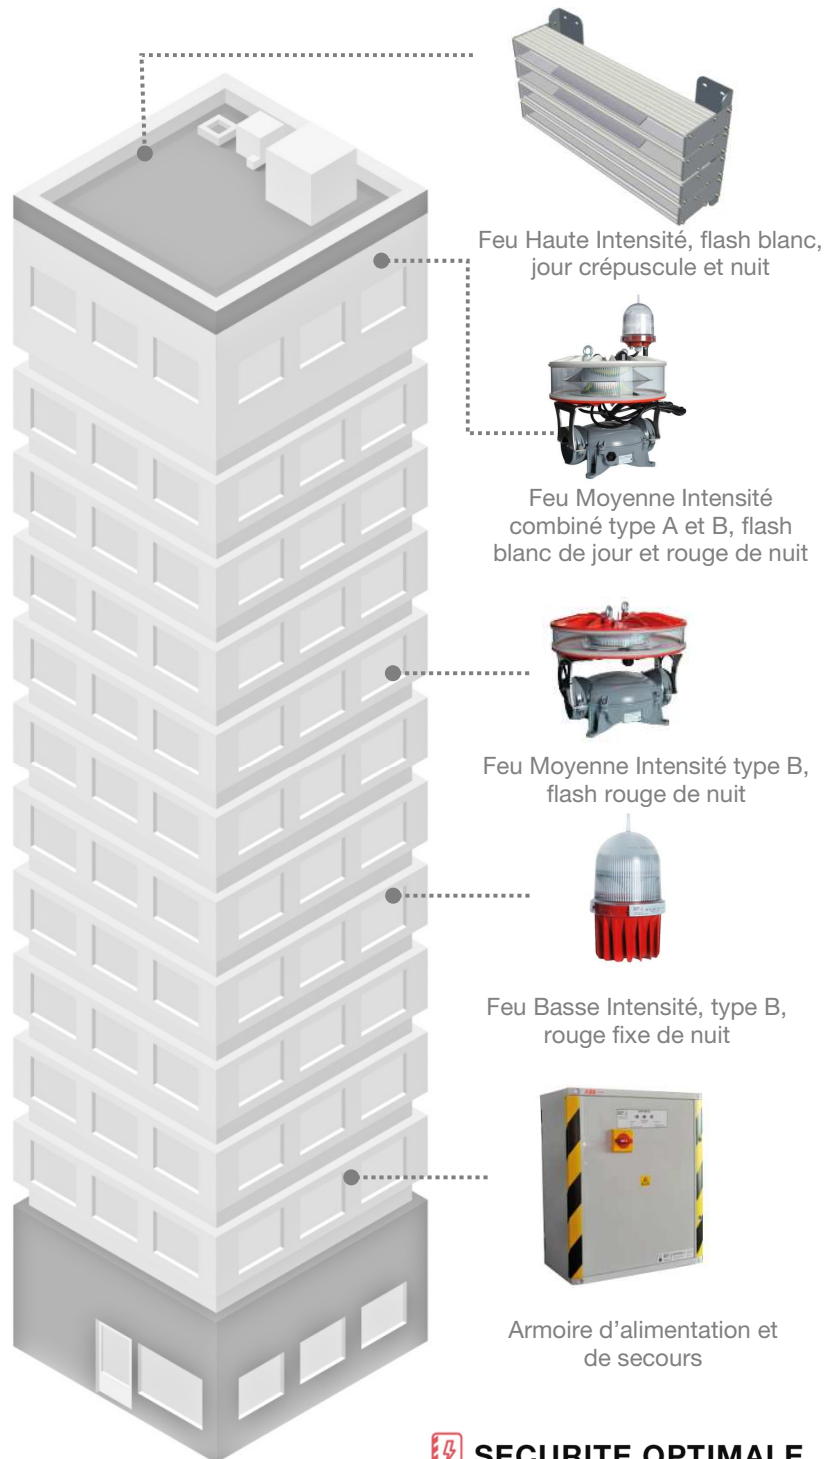

BATIMENT

La société Delta Box, fabricant français de balisage aérien, vous accompagne dans tous vos projets depuis plus de 25 ans

BALISAGE D'OBSTACLES LEDS

Hauteur de l'obstacle	Balisage diurne	Balisage nocturne
	Plus de 150 mètres	Flash blanc
90 - 150 mètres	Moyenne Intensité de type A au sommet et niveau intermédiaire si plus de 90 mètres	Moyenne Intensité de type B au sommet et niveau intermédiaire
45 - 90 mètres		- Moyenne Intensité de type B - Basse Intensité Type B au niveau intermédiaire
0 - 45 mètres		- Basse Intensité de type A

Nous proposons également

Station solaire adaptée au site

Synchronisation des feux par GPS, filaire, TCP/IP, fibre optique, GSM,...

Report de défaut via contact sec, TCP/IP, fibre optique, GSM,...

SECURITE OPTIMALE

Armoire d'alimentation et/ou de secours pour garantir une alimentation en cas de coupure réseau, pendant 12h minimum.

Tous nos produits sont conformes à l'annexe 14 Volume I chapitre 6.3