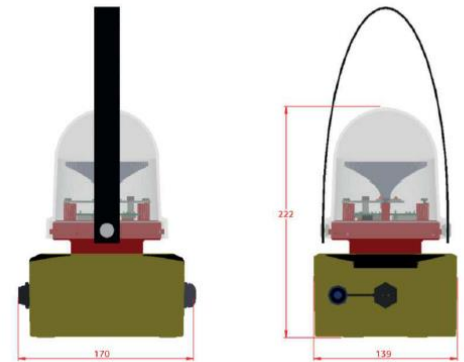

Mini Baliza Portátil

Baliza Portátil

03. MODELOS

MODELO	REFERENCIA	COLOR	BATERIA	AUTONOMIA
Portátil	BPLBIAR	Rojo	1 x 12V 7Ah	80h
	BPLBIAB	Blanco	1 x 12V 7Ah	80h
	BPLBIABL	Azul	1 x 12V 7Ah	80h
	BPLBIAR&B	Rojo y Azul	1 x 12V 7Ah	80h
	BPLBIAR/B	Rojo o Azul	1 x 12V 7Ah	80h
	BPLBIAV	Verde	1 x 12V 7Ah	80h
	BPLBIAR&V	Rojo y Verde	1 x 12V 7Ah	80h
	BPLBIAR/V	Rojo o Verde	1 x 12V 7Ah	80h
Mini	BPMLBIAR1	Rojo	1 x 12V 1,2 Ah	20h
	BPMLBIAR2	Rojo	2 x 12V 1,2 Ah	40h
	BPMLBIAW1	Blanco	1 x 12V 1,2 Ah	20h
	BPMLBIAW2	Blanco	2 x 12V 1,2 Ah	40h
	BPMLBIAR/B1	Rojo o Azul	1 x 12V 1,2 Ah	20h
	BPMLBIAR/B2	Rojo o Azul	2 x 12V 1,2 Ah	40h
	BPMLBIARV1	Rojo y Verde	1 x 12V 1,2 Ah	20h
	BPMLBIARV2	Rojo y Verde	2 x 12V 1,2 Ah	40h

◉ REGLAMENTACION

- OACI, STAC
- CE

◉ AMBITOS DE APLICACION

Aeropuerto

04. CARACTERISTICAS

	BALIZA PORTATIL	MINI BALIZA PORTATIL
LUMINOSAS		
Fuente luminosa		LEDS
Color	Rojo / Blanco / Azul / Verde / Naranja	
Apertura del haz horizontal / vertical	360° / 10°	
Intensidad luminosa	> 10 Cd	
Vida útil	100 000 horas	
ELECTRICAS		
Tensión de carga	110 a 240V CA	
Temperatura de funcionamiento	-10°C hasta +55°C	
Autonomía	80 horas	20 horas (1 batería) 40 horas (2 baterías)
Tiempo de carga	7 horas	1,5 horas por batería
Batería	AGM 12V 7Ah	AGM 12V 1,2Ah
Grado de protección	IP66	
MECANICAS		
Elemento de la caja	Zamac	Aluminio
Elemento del cuerpo de la luz	Compuesto	
Elemento del lente	Policarbonato con pico anti volátil	
Altura	420mm	222mm
Peso	<5 Kg	< 2,5 Kg
ENTORNO		
Humedad	100%	
Helada	-60°C	
Velocidad del viento	240 Km/h	
CERTIFICACIONES		
CE	EN60947-1 CEI60364, NF C15-100 2014 / 35 / UE	
OACI Calidad	Anexo 14, Volumen I, Capitulo 6 ISO 9001; 2015	
GARANTIA		
Período de garantía	2 años	

+ DIMENSIONES

Mini Baliza Portátil

Baliza Portátil

+ REMOLQUE DE TRANSPORTE

+ ACCESORIOS DE INSTALACION DISPONIBLES

- Remolque
- Mando de control remoto
- Controlable con CPL
- Enchufe para carga multi-balizas