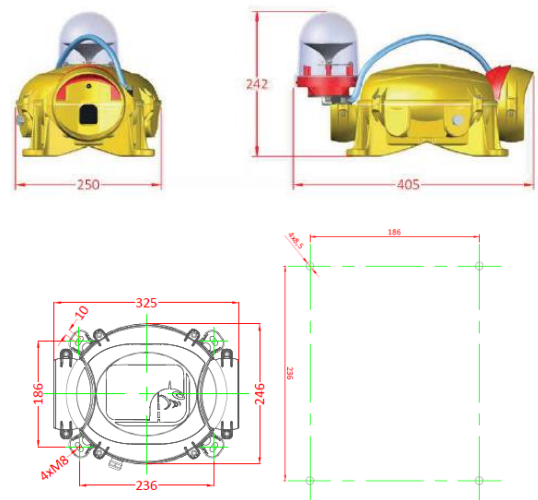

Mini Baliza Portátil

Baliza Portátil

03. MODELOS

MODELO	REFERENCIA	COLOR	BATERIA	AUTONOMIA
Portátil	BPLBIAR	Rojo	1 x 12V 7Ah	80h
	BPLBIAB	Blanco	1 x 12V 7Ah	80h
	BPLBIABL	Azul	1 x 12V 7Ah	80h
	BPLBIAR&B	Rojo y Azul	1 x 12V 7Ah	80h
	BPLBIAR/B	Rojo o Azul	1 x 12V 7Ah	80h
	BPLBIAV	Verde	1 x 12V 7Ah	80h
	BPLBIAR&V	Rojo y Verde	1 x 12V 7Ah	80h
	BPLBIAR/V	Rojo o Verde	1 x 12V 7Ah	80h
Mini	BPMLBIAR1	Rojo	1 x 12V 1,2 Ah	20h
	BPMLBIAR2	Rojo	2 x 12V 1,2 Ah	40h
	BPMLBIAW1	Blanco	1 x 12V 1,2 Ah	20h
	BPMLBIAW2	Blanco	2 x 12V 1,2 Ah	40h
	BPMLBIAR/B1	Rojo o Azul	1 x 12V 1,2 Ah	20h
	BPMLBIAR/B2	Rojo o Azul	2 x 12V 1,2 Ah	40h
	BPMLBIARV1	Rojo y Verde	1 x 12V 1,2 Ah	20h
	BPMLBIARV2	Rojo y Verde	2 x 12V 1,2 Ah	40h

◉ REGLAMENTACION

- OACI, STAC
- CE

◉ AMBITOS DE APLICACION

Aeropuerto

04. CARACTERISTICAS

	BALIZA PORTATIL	MINI BALIZA PORTATIL
LUMINOSAS		
Fuente luminosa		LEDS
Color	Rojo / Blanco / Azul / Verde / Naranja	
Apertura del haz horizontal / vertical	360° / 10°	
Intensidad luminosa	> 10 Cd	
Vida útil	100 000 horas	
ELECTRICAS		
Tensión de carga	110 a 240V CA	
Temperatura de funcionamiento	-10°C hasta +55°C	
Autonomía	80 horas	20 horas (1 batería) 40 horas (2 baterías)
Tiempo de carga	7 horas	1,5 horas por batería
Batería	AGM 12V 7Ah	AGM 12V 1,2Ah
Grado de protección	IP66	
MECANICAS		
Elemento de la caja	Zamac	Aluminio
Elemento del cuerpo de la luz	Compuesto	
Elemento del lente	Policarbonato con pico anti volátil	
Altura	420mm	222mm
Peso	<5 Kg	< 2,5 Kg
ENTORNO		
Humedad	100%	
Helada	-60°C	
Velocidad del viento	240 Km/h	
CERTIFICACIONES		
CE	EN60947-1 CEI60364, NF C15-100 2014 / 35 / UE	
OACI Calidad	Anexo 14, Volumen I, Capitulo 6 ISO 9001; 2015	
GARANTIA		
Período de garantía	2 años	

+ DIMENSIONES

Mini Baliza Portátil

Baliza Portátil

+ REMOLQUE DE TRANSPORTE

+ ACCESORIOS DE INSTALACION DISPONIBLES

- Remolque
- Mando de control remoto
- Controlable con CPL
- Enchufe para carga multi-balizas