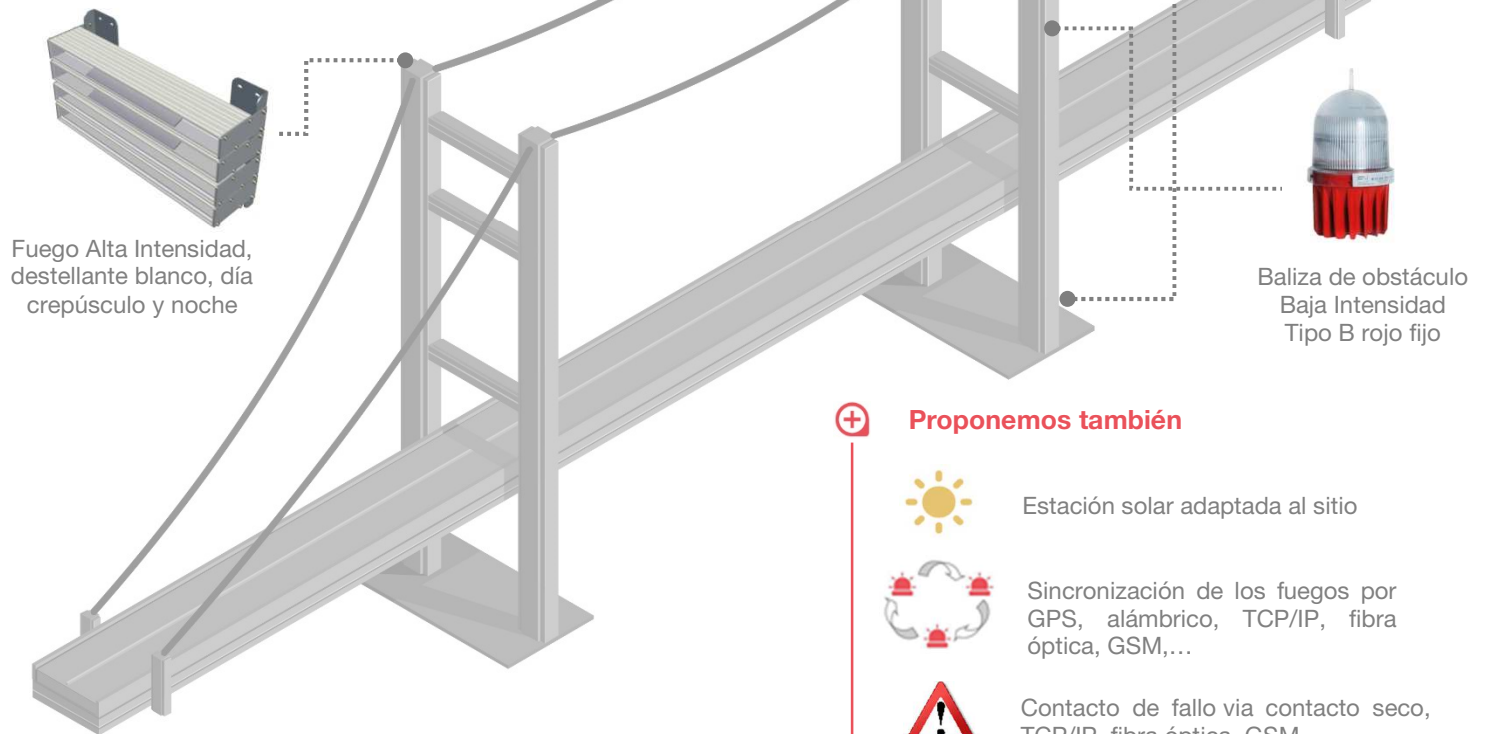

OBRA DE INGENIERIA

La sociedad Delta Box, fabricante francés de balizaje aéreo, os acompaña en todos sus proyectos desde más de 25 años.

BALIZAJE DE OBSTACULOS LEDS

Altura del obstáculo	Balizaje diurno	Balizaje nocturno
Más de 150 metros	Alta Intensidad cada 105 metros	
90 - 150 metros	Media Intensidad de Tipo A en la cumbre del mástil y al nivel intermedio si más de 90 metros	Media Intensidad de Tipo B en la cumbre y al nivel intermedio
45 - 90 metros		- Media Intensidad de Tipo B - Baja Intensidad Tipo B al nivel intermedio
0 - 45 metros	Baja Intensidad de Tipo A	

OPTIMA SEGURIDAD

Gabinete de alimentación y/o de seguridad para garantizar una alimentación en caso de corte de red, durante 12h mínimo.

Fuego Media Intensidad combinado Tipo A y B, destellante blanco de día y rojo de noche

Gabinete de alimentación y de seguridad

Proponemos también

Estación solar adaptada al sitio

Sincronización de los fuegos por GPS, alámbrico, TCP/IP, fibra óptica, GSM,...

Contacto de fallo via contacto seco, TCP/IP, fibra óptica, GSM,...